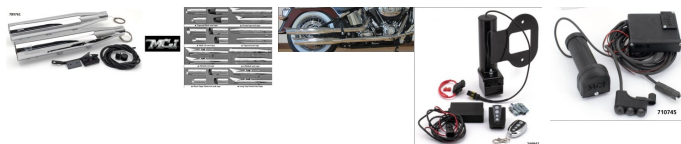

789761

Prix ??de vente1050,00 €

Prix de vente avec réduction
Montant des Taxes

ref:789762 POTS SILENCIEUX MCJ REGLABLES HOMOLOGUES
ROYAL 80 POUR SPORTSTER XL de 2007 à 2013 NOIR sans
embouts PAR MCJ

Description du produit

Echappement homologués CEE avec une valve d'échappement réglable qui vous permet de régler le son de votre moto comme vous le souhaitez,

mais aussi de toujours revenir à ce qui est légal.

Ces échappements sont livrés complets avec un levier manuel de réglage qui peut être placé soit sur le guidon ou sous le réservoir.

Un moteurs de réglage électrique avec une télécommande de style porte-clé est disponibles en option.

Commandez les embouts d'échappement séparément.

Spécifications

CHROME ref:789761

NOIR ref:789762... "**PAS D'IMAGE**"

CONVIENT POUR : 2007-2013 XL Sportster

VENDU PAR PAIRE

"Commandez les embouts sorties MCJ 80mm
séparément"

https://www.ustwincycles.com/component/virtuemart/?keyword=sorties+mcj&view=category&option=com_virtuemart&virtuemart_category_id=0&Itemid=