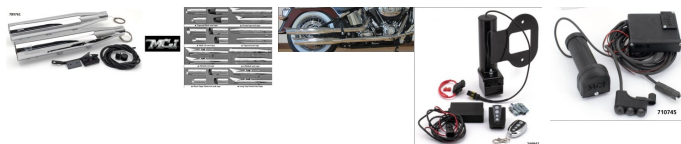

789761

Prix ??de vente1050,00 €

Prix de vente avec réduction
Montant des Taxes

ref:789761 POTS SILENCIEUX MCJ REGLABLES HOMOLOGUES
ROYAL 80 POUR SPORTSTER XL de 2007 à 2013 CHROME sans
embouts PAR MCJ

Description du produit

Echappement homologués CEE avec une valve d'échappement réglable qui vous permet de régler le son de votre moto comme vous le souhaitez,

mais aussi de toujours revenir à ce qui est légal.

Ces échappements sont livrés complets avec un levier manuel de réglage qui peut être placé soit sur le guidon ou sous le réservoir.

Un moteurs de réglage électrique avec une télécommande de style porte-clé est disponibles en option.

Commandez les embouts d'échappement séparément.

Spécifications

CHROME ref:789761

NOIR ref:789762... "**PAS D'IMAGE**"...

CONVIENT POUR : 2007-2013 XL Sportster

VENDU PAR PAIRE

"Commandez les embouts MCJ 80mm
séparément"...

https://www.ustwincycles.com/component/virtuemart/?keyword=sorties+mcj&view=category&option=com_virtuemart&virtuemart_category_id=0&Itemid=