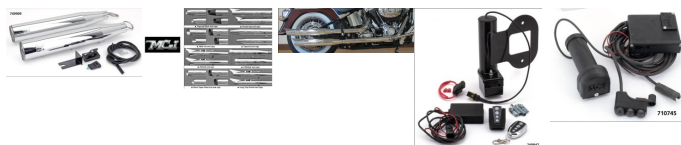

Prix ??de vente1000,00 €

Prix de vente avec réduction
Montant des Taxes

ref:749909 POTS SILENCIEUX MCJ REGLABLES HOMOLOGUES
ROYAL 80 POUR SOFTAILS FXSTB, FXSTC ET FLSTC de 2007 à
2016 CHROME sans embouts PAR MCJ

Description du produit

Echappement homologués CEE avec une valve d'échappement réglable qui vous permet de régler le son de votre moto comme vous le souhaitez,

mais aussi de toujours revenir à ce qui est légal.

Ces échappements sont livrés complets avec un levier manuel de réglage qui peut être placé soit sur le guidon ou sous le réservoir.

Un moteurs de réglage électrique avec une télécommande de style porte-clé est disponibles en option.

Commandez les embouts d'échappement séparément.

Spécifications

CHROME ref:749909

NOIR ref:749910

Pour marché européen (5HD...) FXST Softail Standard 2007-2015, FXSTB Night Train 2007, FXSTC Custom 2007-2010, 2007-2016
FLSTC Heritage Classic