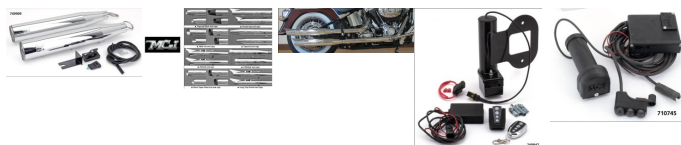

Prix ??de vente1000,00 €

Prix de vente avec réduction  
Montant des Taxes

ref:749909 POTS SILENCIEUX MCJ REGLABLES HOMOLOGUES  
ROYAL 80 POUR SOFTAILS FXSTB, FXSTC ET FLSTC de 2007 à  
2016 CHROME sans embouts PAR MCJ

## Description du produit

Echappement homologués CEE avec une valve d'échappement réglable qui vous permet de régler le son de votre moto comme vous le souhaitez,

mais aussi de toujours revenir à ce qui est légal.

Ces échappements sont livrés complets avec un levier manuel de réglage qui peut être placé soit sur le guidon ou sous le réservoir.

Un moteurs de réglage électrique avec une télécommande de style porte-clé est disponibles en option.