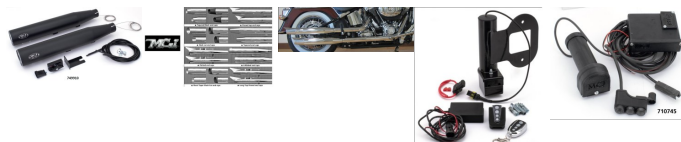

Prix ??de vente1000,00 €

Prix de vente avec réduction
Montant des Taxes

ref:749910 POTS SILENCIEUX MCJ REGLABLES HOMOLOGUES ROYAL 80 POUR SOFTAILS FXSTB, FXSTC ET FLSTC de 2007 à 2016 NOIR sans embouts PAR MCJ

Description du produit

Echappement homologués CEE avec une valve d'échappement réglable qui vous permet de régler le son de votre moto comme vous le souhaitez,

mais aussi de toujours revenir à ce qui est légal.

Ces échappements sont livrés complets avec un levier manuel de réglage qui peut être placé soit sur le guidon ou sous le réservoir.

Un moteurs de réglage électrique avec une télécommande de style porte-clé est disponibles en option.

Commandez les embouts d'échappement séparément.

Spécifications

CHROME ref:749909

NOIR ref:749910

Pour marché européen (5HD...) FXST Softail Standard 2007-2015, FXSTB Night Train 2007, FXSTC Custom 2007-2010, 2007-2016 FLSTC Heritage Classic