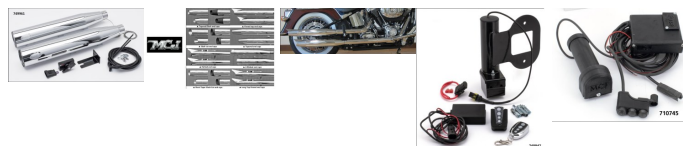

Prix ??de vente1050,00 €

Prix de vente avec réduction  
Montant des Taxes

ref:749961 POTS SILENCIEUX MCJ REGLABLES HOMOLOGUES  
ROYAL 80 POUR SOFTAIL 2017 CHROME sans embouts PAR  
MCJ

## Description du produit

Echappement homologués CEE avec une valve d'échappement réglable qui vous permet de régler le son de votre moto comme vous le souhaitez,

mais aussi de toujours revenir à ce qui est légal.

Ces échappements sont livrés complets avec un levier manuel de réglage qui peut être placé soit sur le guidon ou sous le réservoir.

Un moteurs de réglage électrique avec une télécommande de style porte-clé est disponibles en option.

## Spécifications

**CHROME** ref:749961

**NOIR** ref:749962

Pour modèles 2017 du marché européen (5HD...) FLSTC Heritage Classic

**VENDU PAR PAIRE**

"Commandez les embouts MCJ 80mm  
séparément"...

[https://www.ustwincycles.com/component/virtuemart/?keyword=sorties+mcj&view=category&option=com\\_virtuemart&virtuemart\\_category\\_id=0&Itemid=](https://www.ustwincycles.com/component/virtuemart/?keyword=sorties+mcj&view=category&option=com_virtuemart&virtuemart_category_id=0&Itemid=)