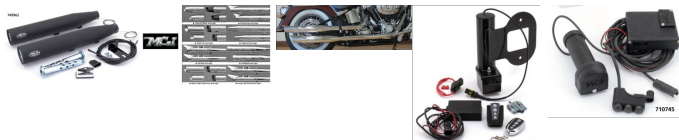

749962

Prix ??de vente1050,00 €

Prix de vente avec réduction  
Montant des Taxes

ref:749962 POTS SILENCIEUX MCJ REGLABLES HOMOLOGUES  
ROYAL 80 POUR SOFTAIL 2017 NOIR sans embouts PAR MCJ

## Description du produit

Echappement homologués CEE avec une valve d'échappement réglable qui vous permet de régler le son de votre moto comme vous le souhaitez,

mais aussi de toujours revenir à ce qui est légal.

Ces échappements sont livrés complets avec un levier manuel de réglage qui peut être placé soit sur le guidon ou sous le réservoir.

Un moteurs de réglage électrique avec une télécommande de style porte-clé est disponibles en option.

## Spécifications

**CHROME** ref:749961

**NOIR** ref:749962

**Pour modèles 2017 du marché européen (5HD...) FLSTC Heritage Classic**

**VENDU PAR PAIRE**

"Commandez les embouts MCJ 80mm  
séparément"....

[https://www.ustwincycles.com/component/virtuemart/?keyword=sorties+mcj&view=category&option=com\\_virtuemart&virtuemart\\_category\\_id=0&Itemid=](https://www.ustwincycles.com/component/virtuemart/?keyword=sorties+mcj&view=category&option=com_virtuemart&virtuemart_category_id=0&Itemid=)