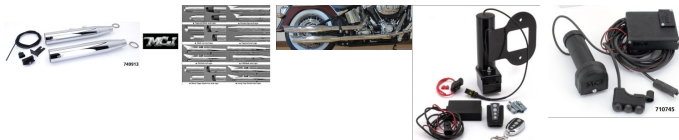

Prix ??de vente1000,00 €

Prix de vente avec réduction
Montant des Taxes

ref:749913 POTS SILENCIEUX MCJ REGLABLES HOMOLOGUES
ROYAL 80 POUR FLSTN Softail Deluxe 2005-2006 CHROME sans
embouts PAR MCJ

Description du produit

Echappement homologués CEE avec une valve d'échappement réglable qui vous permet de régler le son de votre moto comme vous le souhaitez,

mais aussi de toujours revenir à ce qui est légal.

Ces échappements sont livrés complets avec un levier manuel de réglage qui peut être placé soit sur le guidon ou sous le réservoir.

Un moteurs de réglage électrique avec une télécommande de style porte-clé est disponibles en option.

Commandez les embouts d'échappement séparément.

Spécifications

CHROME ref:749913

NOIR ref:***RIEN***

Pour FLSTN Softail Deluxe 2005-2006

VENDU PAR PAIRE

"Commandez les embouts MCJ 80mm
séparément"...

https://www.ustwincycles.com/component/virtuemart/?keyword=sorties+mcj&view=category&option=com_virtuemart&virtuemart_category_id=0&Itemid=