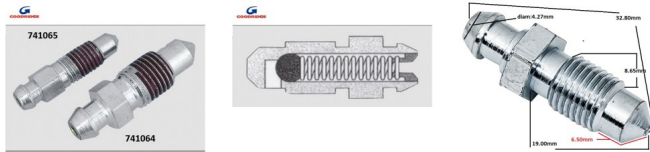

Prix ??de vente11,00 €

Prix de vente avec réduction  
Montant des Taxes

ref:741064 vis de purge rapide d'étrier de frein 3/8"-24 pour modeles de 1977 à 2000 par goodridge

## Description du produit

Une petite pièce qui fait une grosse différence!

Ne vous prenez plus le chou à faire vos purges avec cette vis de purge rapide qui renferme un ressort avec une bille.

Laissez seulement la vis sur la position ouverte puis pompez avec le maître cylindre.

Quand il n'y a plus de bulles alors serrez la vis et c'est fini.

Ces purgeurs rapides sont zingués et existent en 1/4" UNF et 3/8" UNF. Vendus pièce.

\*\*\*\*\*

ref:741065....Purgeur rapide 1/4" UNF

ref:741064....Purgeur rapide 3/8" UNF