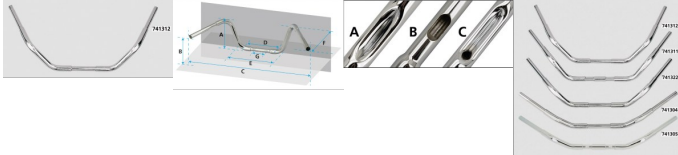

Prix ??de vente227,00 €

Prix de vente avec réduction
Montant des Taxes

ref:741312 guidon phat type road king chrome pour modeles a partir de 84 FABRICATION AMÉRICAINNE 1 1/4 DE POUCE par zodiac

Description du produit

Le nom de ces guidons dit tout.

Ils font 1 1/4" de diamètre donneront à votre moto un superbe look massif et iront avec les commandes, poignées, risers et potences standard ou aftermarket pour un diamètre de 1".

À l'exception des guidons des fourches Springer 1988-2009, il est fortement recommandé de les équiper d'un pontet monobloc.

Tous les guidons Phat ont des empreintes et sont percés pour le câblage interne.

Ne conviennent pas aux tirages électriques.

A. Guidon Phat de style Road King hauteur de 15 cm (6")
B=12cm, C=86cm, D=26cm, E=38cm, F=30cm, G=8.9cm

- A. Hauteur
- B. Hauteur au bout
- C. Largeur
- D. Largeur centre
- E. Largeur d'embase
- F. Retour
- G. Crantage (centre à centre)