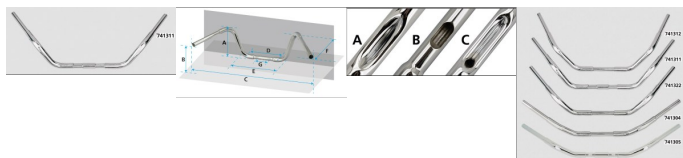

Prix ??de vente263,00 €

Prix de vente avec réduction
Montant des Taxes

ref:741311 guidon phat springer type dresser chrome pour Softail
springer de 88 a 09 FABRICATION AMÉRICAINNE 1 1/4 DE POUCE
par zodiac

Description du produit

Le nom de ces guidons dit tout.

Ils font 1 1/4" de diamètre donneront à votre moto un superbe look massif et iront avec les commandes, poignées, risers et potences standard ou aftermarket pour un diamètre de 1".

À l'exception des guidons des fourches Springer 1988-2009, il est fortement recommandé de les équiper d'un pontet monobloc.

Tous les guidons Phat ont des empreintes et sont percés pour le câblage interne.

Ne conviennent pas aux tirages électriques.

Phat Springer de style Dresser hauteur de 15 cm (6")
B=12cm, C=86cm D=26cm, E=38cm, F=30cm, G=12cm

- A. Hauteur
- B. Hauteur au bout
- C. Largeur
- D. Largeur centre
- E. Largeur d'embase
- F. Retour
- G. Crantage (centre à centre)