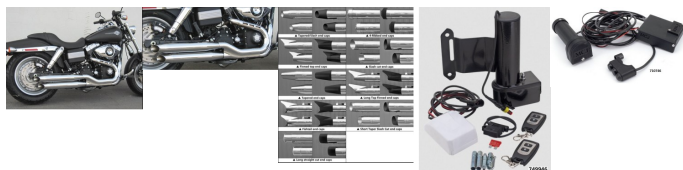

Prix ??de vente1420,00 €

Prix de vente avec réduction
Montant des Taxes

ref:789767 echappement royal 80 chrome 2 en 2 homologué ECE
pour Dyna de 2006- a 2016 PAR MCJ

Description du produit

Système d'échappement 2 en 2 homologué E avec une valve d'échappement réglable qui vous permet de régler le son de votre moto comme vous le souhaitez, tout en respectant la légalité.

Ces systèmes sont livrés avec un levier de réglage manuel qui peut être placé sur le guidon ou sous le réservoir.

Des moteurs de réglage électriques sont disponibles en option.

Sauf indication contraire, les embouts doivent être commandés séparément.

vendue par paire

Pour tous les 88, 96 et 103CI FXD, FXDB, FXDC, FXDBP, FXDF, FXDL & FXDWG DYNA 2006-2016

chrome ref: 789767

noir ref: 789768

non inclus embouts et sorties...vendu par paire

"Commandez les embouts MCJ 80mm séparément"