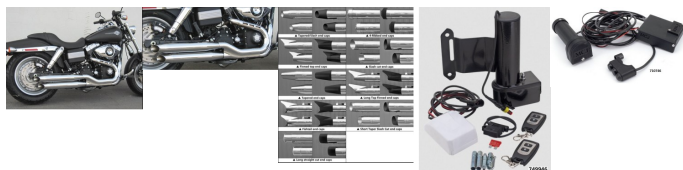

Prix ??de vente1420,00 €

Prix de vente avec réduction  
Montant des Taxes

ref:789767 echappement royal 80 chrome 2 en 2 homologué ECE  
pour Dyna de 2006- a 2016 PAR MCJ

## Description du produit

Système d'échappement 2 en 2 homologué E avec une valve d'échappement réglable qui vous permet de régler le son de votre moto comme vous le souhaitez, tout en respectant la légalité.

Ces systèmes sont livrés avec un levier de réglage manuel qui peut être placé sur le guidon ou sous le réservoir.

Des moteurs de réglage électriques sont disponibles en option.

Sauf indication contraire, les embouts doivent être commandés séparément.