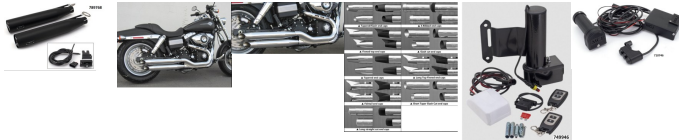

Prix ??de vente1420,00 €

Prix de vente avec réduction
Montant des Taxes

ref:789768 echappement royal 80 NOIR 2 en 2 homologué ECE pour
Dyna de 2006- a 2016 PAR MCJ

Description du produit

Système d'échappement 2 en 2 homologué E avec une valve d'échappement réglable qui vous permet de régler le son de votre moto comme vous le souhaitez, tout en respectant la légalité.

Ces systèmes sont livrés avec un levier de réglage manuel qui peut être placé sur le guidon ou sous le réservoir.

Des moteurs de réglage électriques sont disponibles en option.

Sauf indication contraire, les embouts doivent être commandés séparément.

vendue par paire

Pour tous les 88, 96 et 103CI FXD, FXDB, FXDC, FXDBP, FXDF, FXDL & FXDWG DYNA 2006-2016

chrome ref: 789767

noir ref: 789768

non inclus embouts et sorties...vendu par paire

"Commandez les embouts MCJ 80mm séparément"