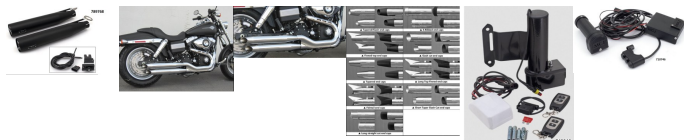

Prix ??de vente1420,00 €

Prix de vente avec réduction
Montant des Taxes

ref:789768 echappement royal 80 NOIR 2 en 2 homologué ECE pour
Dyna de 2006- a 2016 PAR MCJ

Description du produit

Système d'échappement 2 en 2 homologué E avec une valve d'échappement réglable qui vous permet de régler le son de votre moto comme vous le souhaitez, tout en respectant la légalité.

Ces systèmes sont livrés avec un levier de réglage manuel qui peut être placé sur le guidon ou sous le réservoir.

Des moteurs de réglage électriques sont disponibles en option.

Sauf indication contraire, les embouts doivent être commandés séparément.

vendue par paire

Pour tous les 88, 96 et 103CI FXD, FXDB, FXDC, FXDBP, FXDF, FXDL & FXDWG DYNA 2006-2016

chrome ref: 789767

noir ref: 789768

non inclus embouts et sorties...vendu par paire

"Commandez les embouts MCJ 80mm séparément"

ref:747198...Sorties longues à coupe droite, Royal 80, noires

ref:789766...Embouts lumineux, Royal 80, noir

Accessoires non inclus en option:

ref:749946 Moteur de réglage électrique optionnel avec une télécommande de type porte-clés pour ouvrir/fermer