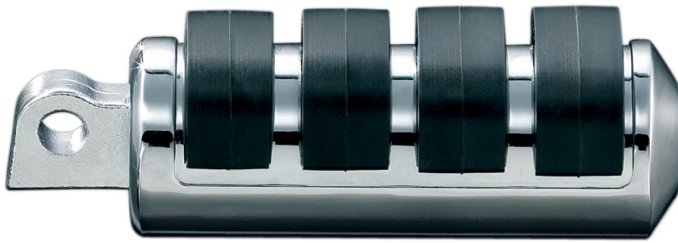

Prix ??de vente51,00 €

Prix de vente avec réduction
Montant des Taxes

REPOSES PIEDS KURYAKYN ISO OEM 8002 ref:DS241103/48252

Description du produit

Repose-pieds ISO®...**VENDU PAR PAIRE**

- Donnent à votre moto un look unique et amortissent les vibrations
- Les embouts interchangeables permettent une utilisation sur les fixations de repose-pieds récentes ou anciennes
- Inserts creux en néoprène durables
- Le design Trident apporte un nouveau look aux repose-pieds ISO™ d'origine
- Repose-pieds sans embout mâle qui nécessitent l'utilisation d'adaptateurs de repose-pieds Kuryakyn
- Les composants des repose-pieds ISO® ne sont pas compatibles avec d'autres repose-pieds, notamment le style Soft-Ride.

Couleur/Finition	Chromé Noir
Longueur	117 mm (4-5/8")
MATERIAL	Neoprene Steel
Modèle	ISO®
Diamètre extérieur	38 mm (1-1/2")
Application	Passager Pilote
Style	L
Type	Pliable
Unités	Paire
Nom de produit	repose-pied
Position de montage	Arrière Avant Droite Gauche
Genre de fixation	Fixation mâle
BASE COLOR	Black
BASE FINISH	Chrome