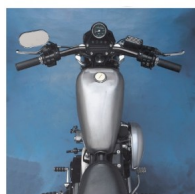

Prix ??de vente155,00 €

Prix de vente avec réduction
Montant des Taxes

RESERVOIR PEANUTS 8.5 L POUR XL DE 95 A 03 ref:391225

Description du produit

Réservoir à essence Sportster

Le réservoir à gaz boulonné pour les modèles XL est fait d'acier lourd avec coutures renforcées

Couleur/Finition	Brut
MATERIAL	Steel
Capacité du réservoir	8,7 liter (2,3 US gal.)
Application	Carburateur
Type	Rubber Mount
Unités	Pièce
Nom de produit	Réservoir de carburant
Genre de fixation	À visser
Taille de la sortie du réservoir d'essence	22 mm
Nombre de bouchons	Simple
Côté de sortie du réservoir d'essence	Droite
BASE FINISH	Raw